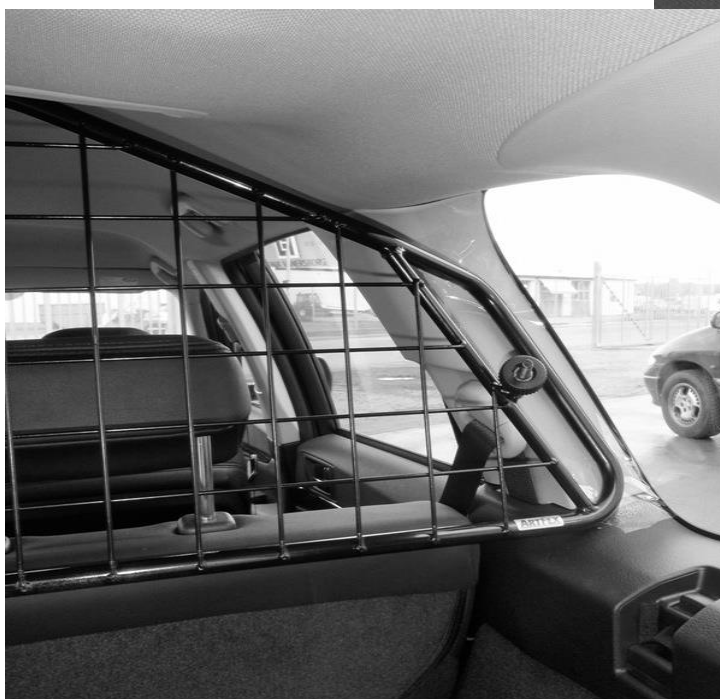

SUBARU LEGACY / OUTBACK (BR) 2009-2014 SKYDDSGALLER

Artnr: 40391

MONTERINGSANVISNING:

- Ställ gallret på plats vilandes mot bilens C-stolpar
- Haka fast krokarna underifrån i bältesväandaren samt för gängade ändan genom gallrets hylsor.
- Dra fast med rattmutterna.

Skyddsgallret ska alltid vara monterat så att Artfexloggan är till höger sida inne i bilen sett bakifrån

MONTERINGSDETALJER:

- Gängad krok nr.40b (ca14,4cm) 2
- Rattmutter M8 2